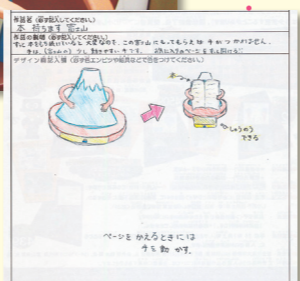

2010 西豊田小学校  
★富士登山★  
一洋×岳南木工会

2010 清水小学校  
★めざせ頂上  
バランス登山★  
伸長×岸本挽物製作所

2012 千代田小学校  
★大道芸けん玉★  
昌樹×岸本挽物製作所

2013 横内小学校  
★かつおけずりぶし機の  
「かつお君」★  
一光×岳南木工会

2011 清水袖師小学校  
★アイスけん玉★  
麻琴×岸本挽物製作所

2012 清水飯田小学校  
★本 持ちます 富士山★  
萌々×岳南木工会