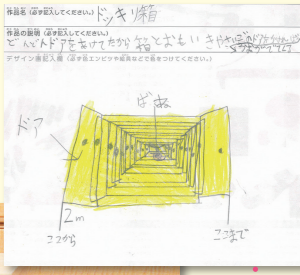

2016 葵小学校  
★お家の窓辺の富士山★  
かれん×大橋木工所

2017 長田南小学校  
★びよんびよんけんたま★  
粹×岸本挽物製作所

2018 井宮北小学校  
★富士山ランプ★  
彩奈×岸本挽物製作所

2017 賤機南小学校  
★ドッキリ箱★  
伯×大橋木工所

2018 清水船越小学校  
★キラキラ地球儀★  
佳歩×岸本挽物製作所  
+鳥羽漆芸

**2019 橘小学校**  
★動物の木★  
永遠×岸本挽物製作所