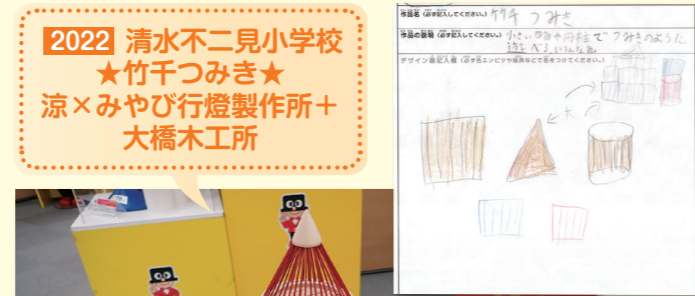

2016 大里西小学校
★静岡づくし、竹千筋細工
フラワーライト&ケース★
明日美×大橋木工所