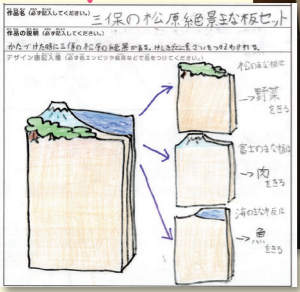

2022 清水駒越小学校
★三保の松原絶景
まな板セット★
心晴×岳南木工商会+
エクタス

2022 美和小学校
★たけとかぐやひめの
けん玉★
璃美×岸本挽物製作所