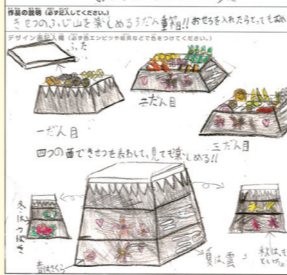

**2023 横内小学校**  
★徳川十五代めりばし★  
史音南×鳥羽漆芸

**2021 橘小学校**  
★静岡地場産品つめこみかんざし★  
葉南×岸本挽物製作所+  
鳥羽漆芸+山崎製作所

**2021 清水高部東小学校**  
★レインボー逆さ富士タワー★  
日向×岸本挽物製作所+鳥羽漆芸

**2024 清水江尻小学校**  
★おめでたいふじ山おせち重箱★  
雅臣×すまうと+鳥羽漆芸

**2013 長田北小学校**  
★おひな手鏡★  
美喜子×海野+佐野

**2016 南部小学校**  
★着せかえ弁当箱セット★  
爽花×細田+エクタス

**2017 服織小学校**  
★ねこくし★  
美乃×すまうと

**2021 千代田小学校**  
★たけのこのランプ★  
彩希×駿河突板店

**2003 城内小学校**  
★涼しんぼう★  
恭平×黒田

**2017 清水興津小学校**  
★とびだす木の絵本★  
愛七×駿河突板店

**2023 清水入江小学校**  
★お茶缶集めてひな人形★  
明里×星光社印刷