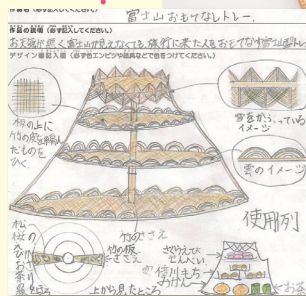

2015 東源台小学校
★富士山おもてなしトレイ★
麻梨子×みやび行燈製作所