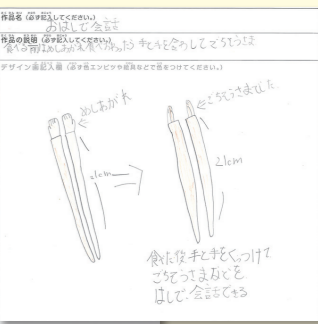

2023 賤機南小学校
★おはしで会話★
夏希×岸本挽物製作所

2005 横内小学校
★蒔絵の伝統工芸カルタ★
恵梨子×長島+佐野