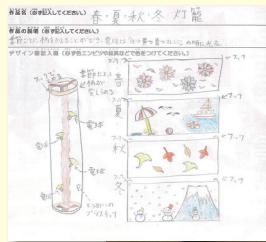

2010 北沼上小学校  
★おだいり箱とおひな箱★  
瑠美×大村+岸本挽物製作所

2013 城北小学校  
★ムシマンション★  
萌生×大村

2014 葵小学校  
★鳥風鈴★  
佳央莉×大古田+  
kisshi&bu

**2015 清水飯田東小学校**  
★春・夏・秋・冬灯笼★  
未悠×みやび行燈製作所

**2015 田町小学校**  
★駿河竹千筋細工のハンガー★  
一稀×みやび行燈製作所