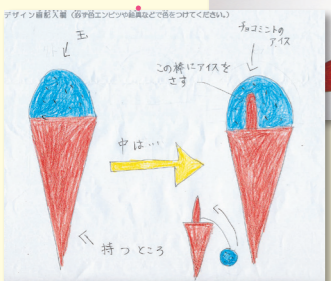

2010 西豊田小学校  
★富士登山★  
一洋×岳南木工会

2010 清水小学校  
★めざせ頂上  
バランス登山★  
伸長×岸本挽物製作所

2012 千代田小学校  
★大道芸けん玉★  
昌樹×岸本挽物製作所

2013 横内小学校  
★かつおけずりぶし機の  
「かつお君」★  
一光×岳南木工会

2011 清水袖師小学校  
★アイスけん玉★  
麻琴×岸本挽物製作所

2012 清水飯田小学校  
★本 持ちます 富士山★  
萌々×岳南木工会