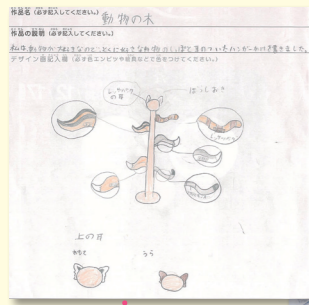

2016 葵小学校  
★お家の窓辺の富士山★  
かれん×大橋木工所

2017 長田南小学校  
★びよんびよんけんたま★  
粹×岸本挽物製作所

2018 井宮北小学校  
★富士山ランプ★  
彩奈×岸本挽物製作所

2017 賤機南小学校  
★ドッキリ箱★  
伯×大橋木工所

2018 清水船越小学校  
★キラキラ地球儀★  
佳歩×岸本挽物製作所  
+鳥羽漆芸

**2019 橘小学校**  
★動物の木★  
永遠×岸本挽物製作所